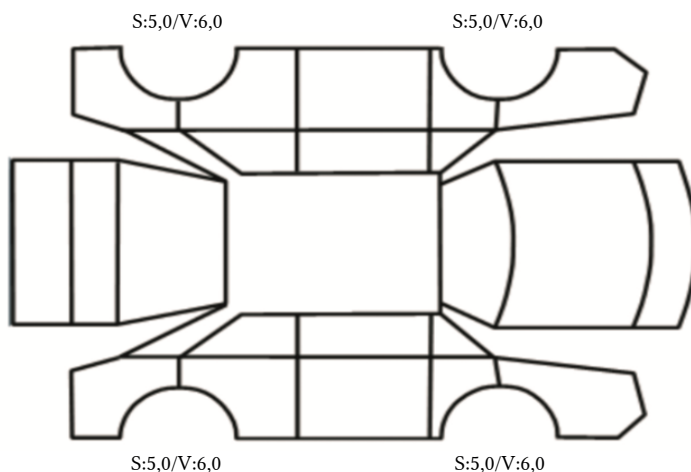

GENERELL BESKRIVELSE/KOMMENTAR

DATO: SIGNATUR SELGER:

DATO: SIGNATUR KUNDE:

SKADETEGNING:

Tilstandsrapport

KONTROLLPUNKTER SOM LIGGER TIL GRUNN FOR TILSTANDSRAPPORTEN

MERK: Kontrollen omfatter de av nedenstående punkter som er aktuelle for angjeldende bil ut fra bilens tekniske spesifikasjoner og utstyr.